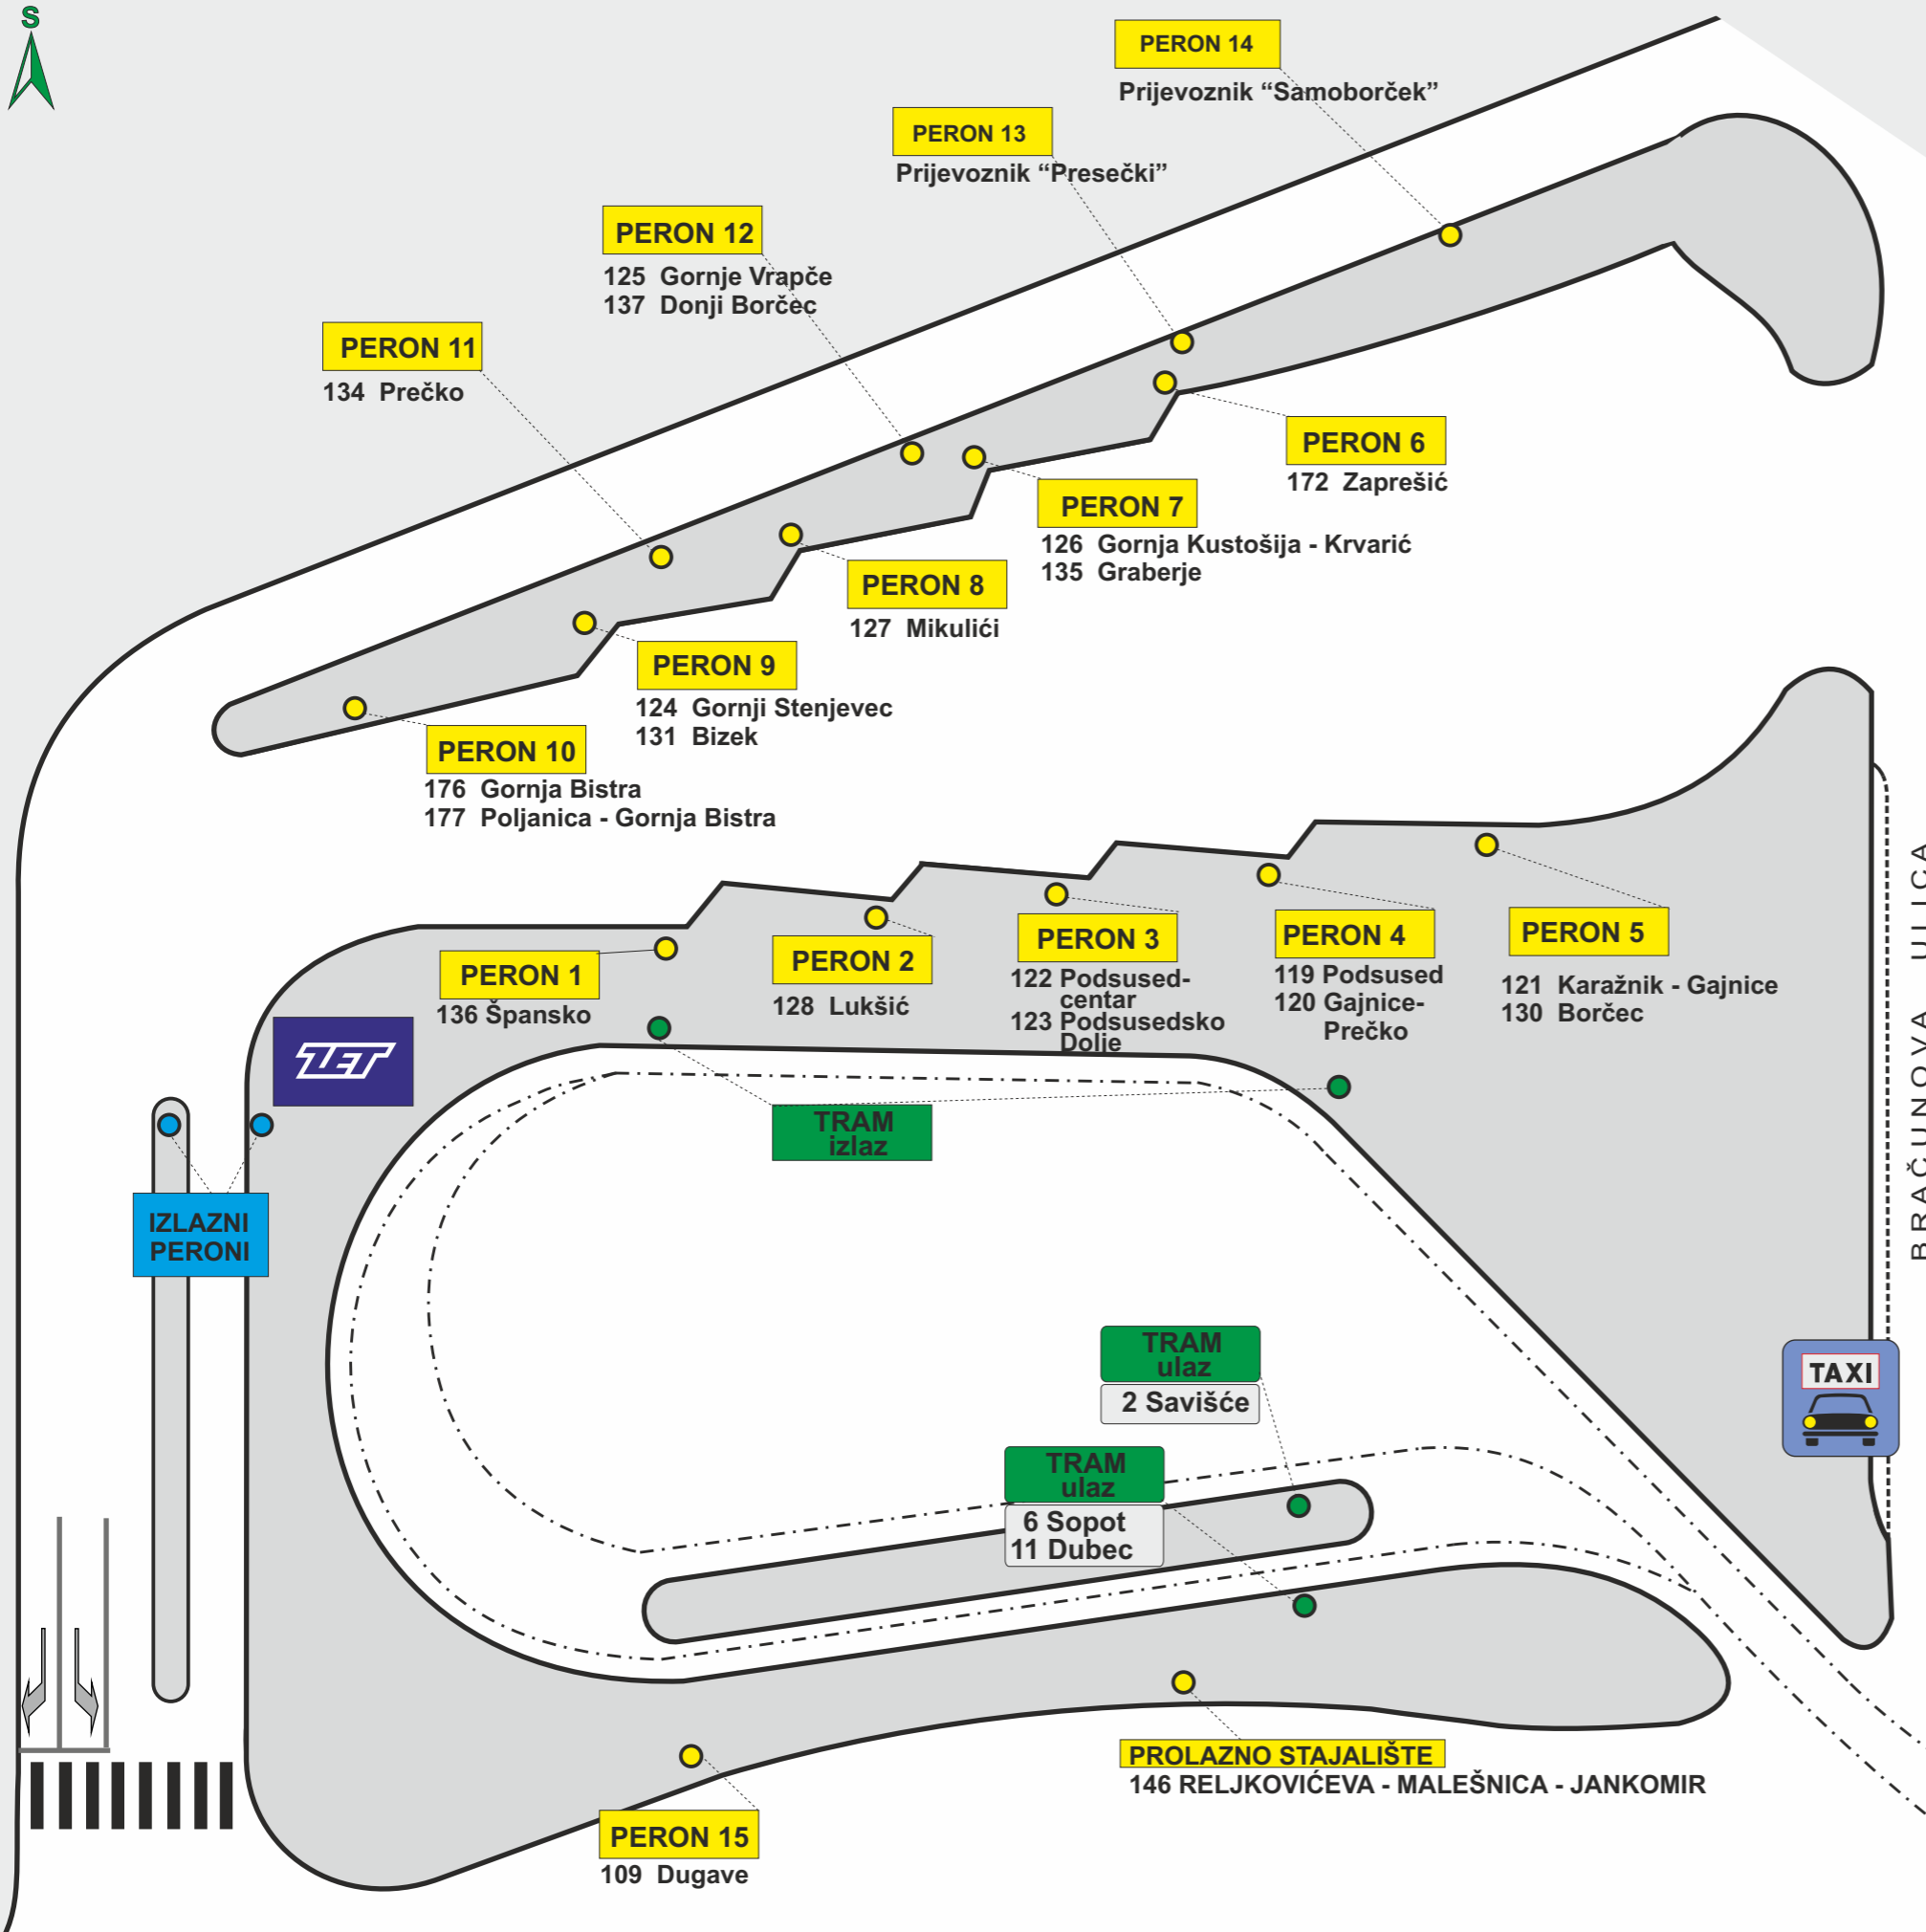

Terminal

ČRNOMEREC

položaj perona

Popis autobusnih linija

- PERON 1** 136 ŠPANSKO
- PERON 2** 128 LUKŠIĆ
- PERON 3** 122 PODSUSED - CENTAR
123 PODSUSEDSCO DOLJE
- PERON 4** 119 PODSUSED
120 GAJNICE-PREČKO
- PERON 5** 121 KARAŽNIK - GAJNICE
130 BORČEC
- PERON 6** 172 ZAPREŠIĆ
- PERON 7** 126 GORNJA KUSTOŠIJA - KRVARIĆ
135 GRABERJE
- PERON 8** 127 MIKULIĆI
- PERON 9** 124 GORNJI STENJEVEC
131 BIZEK
- PERON 10** 176 GORNJA BISTRA
177 POLJANICA - GORNJA BISTRA
- PERON 11** 134 PREČKO
- PERON 12** 125 GORNJE VRAPČE
137 DONJI BORČEC
- PERON 13** PRIJEVOZNIK "PRESEČKI"
- PERON 14** PRIJEVOZNIK "SAMOBORČEK"
- PERON 15** 109 DUGAVE